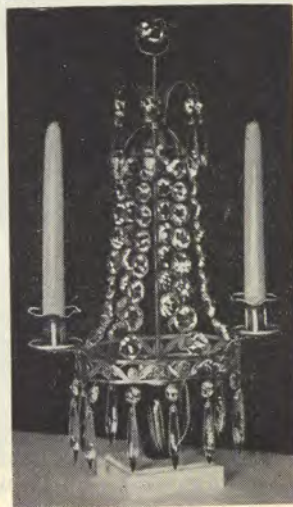

### som varar

Lyster Antik är byggd på vackert dekorerad mässingsstomme. Storlek 46x26 cm. med 85 st. utsökta böhmiska kristallprismor. Försedd med marmorfot och stamglas i antikblått. En underbart vacker lyster som vi kan erbjuda till mycket lågt pris.  
504  
Pris .. **102.00**